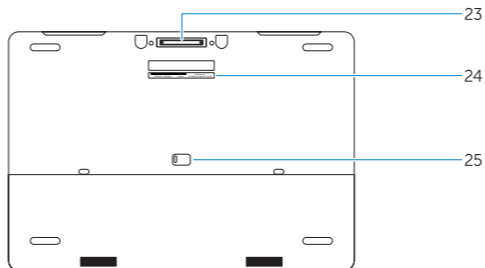

## Features

Značajke | Jellemzők | Характеристики | Funkcije

1. Microphone
2. Camera (optional)
3. Camera-status light (optional)
4. Network connector
5. Power connector
6. Power button
7. Security-cable slot
8. USB 3.0 connector
9. Headset connector
10. Memory card reader
11. Fingerprint reader (optional)
12. Battery-status light
13. Hard-drive activity light
14. Power-status light
15. Speakers
16. Touchpad
17. Contactless smartcard reader (optional)
18. Smartcard reader (optional)
19. USB 3.0 connector
20. Mini DisplayPort connector
21. HDMI connector
22. USB-C connector (optional)
23. Docking connector
24. Service-tag label
25. Door and battery release latch