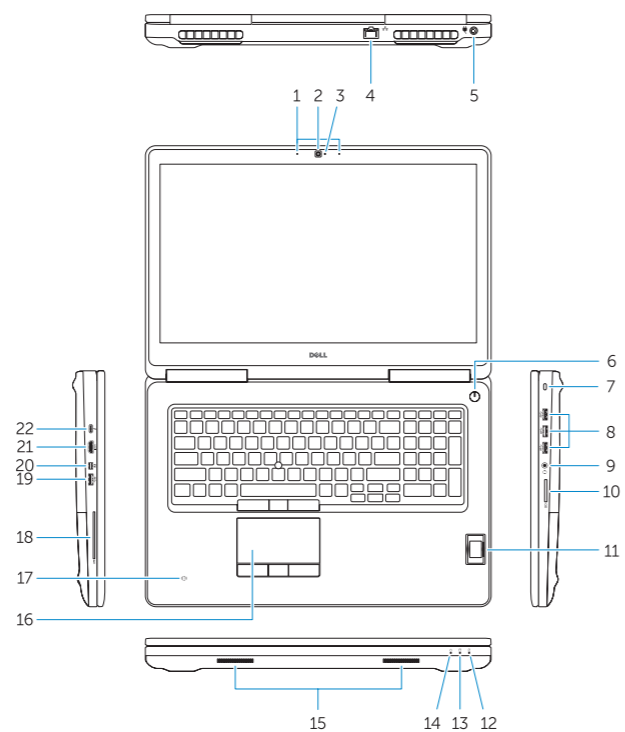

## Features

Značajke | Jellemzők | Характеристики | Funkcije

1. Microphone
2. Camera (optional)
3. Camera-status light (optional)
4. Network connector
5. Power connector
6. Power button
7. Security-cable slot
8. USB 3.0 connector
9. Headset connector
10. Memory card reader
11. Fingerprint reader (optional)
12. Battery-status light
13. Hard-drive activity light
14. Power-status light
15. Speakers
16. Touchpad
17. Contactless smartcard reader (optional)
18. Smartcard reader (optional)
19. USB 3.0 connector
20. Mini DisplayPort connector
21. HDMI connector
22. USB-C connector (optional)
23. Docking connector
24. Service-tag label
25. Door and battery release latch