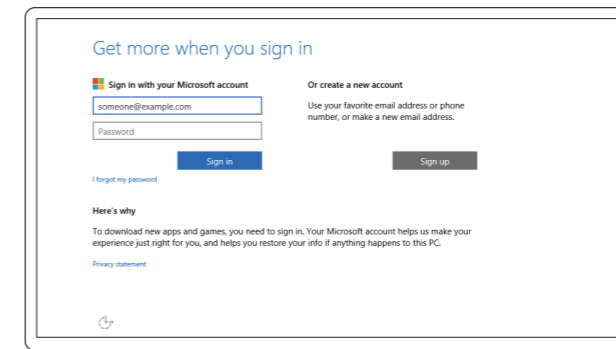

Sign in to your Microsoft account or create a local account

Prijavite se u Microsoft račun ili izradite lokalni račun

Jelentkezzen be a Microsoft fiókjába, vagy hozzon létre helyi fiókot

Войдите в учетную запись Microsoft или создайте локальную учетную запись

Prijavite se na svoj Microsoft nalog ili kreirajte lokalni nalog

Locate Dell apps

Locirajte Dell aplikacije | Keresse meg a Dell alkalmazásokat

Найдите приложения Dell | Pronađite Dell aplikacije

Register your computer

Registrierajte svoje računalo | Regisztrálja a számítógépét

Зарегистрируйте компьютер | Regisztruje svoj računar